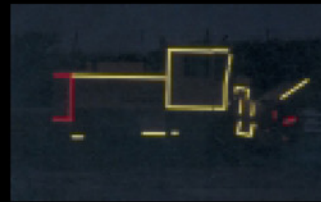

Primjer vidljivosti vozila u raznim uvjetima:

1. kako se vidi vozilo po danu.
2. kako se vidi vozilo po noći BEZ konturnog markinga.
3. kako se vidi vozilo po noći SA konturnim markingom.

Njemačko federalno ministarstvo transporta je nakon dugotrajne studiju utvrdilo da se konturnim markerima na vozilima smanjuje broj sudara.

A – sa stražnje strane 41%

B – s boka 37%