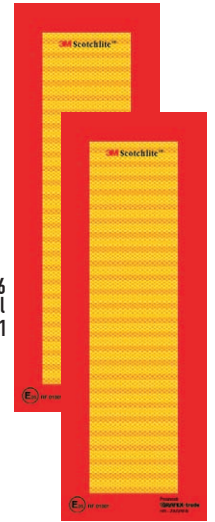

Und andere Kennzeichen für Gefahren die wir herstellen (Platten und Aufkleber)