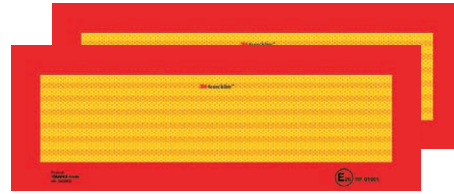

CODE 168
Dimensionsplatten für lange Kraftfahrzeuge, horizontale
ECE R 70.01