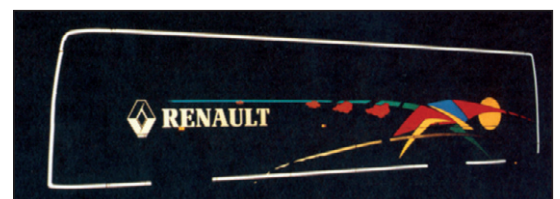

Konturmarkierung

- Kontur und unterschiedliche markierung ECE R 104
  Große Werbeaktionen, große Sicherheit im Verkehr