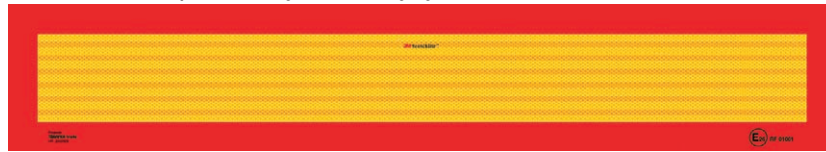

CODE 175
Dimensionsplatten für Schwerlastwagen, vertikal
ECE R 70.01

CODE 166 - Dimensionsplatten für lange Kraftfahrzeuge, groß, ECE R 70.01