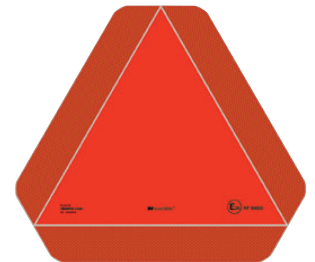

ŠIFRA 174
Gabaritna ploča za spora vozila
ECE R 69.00